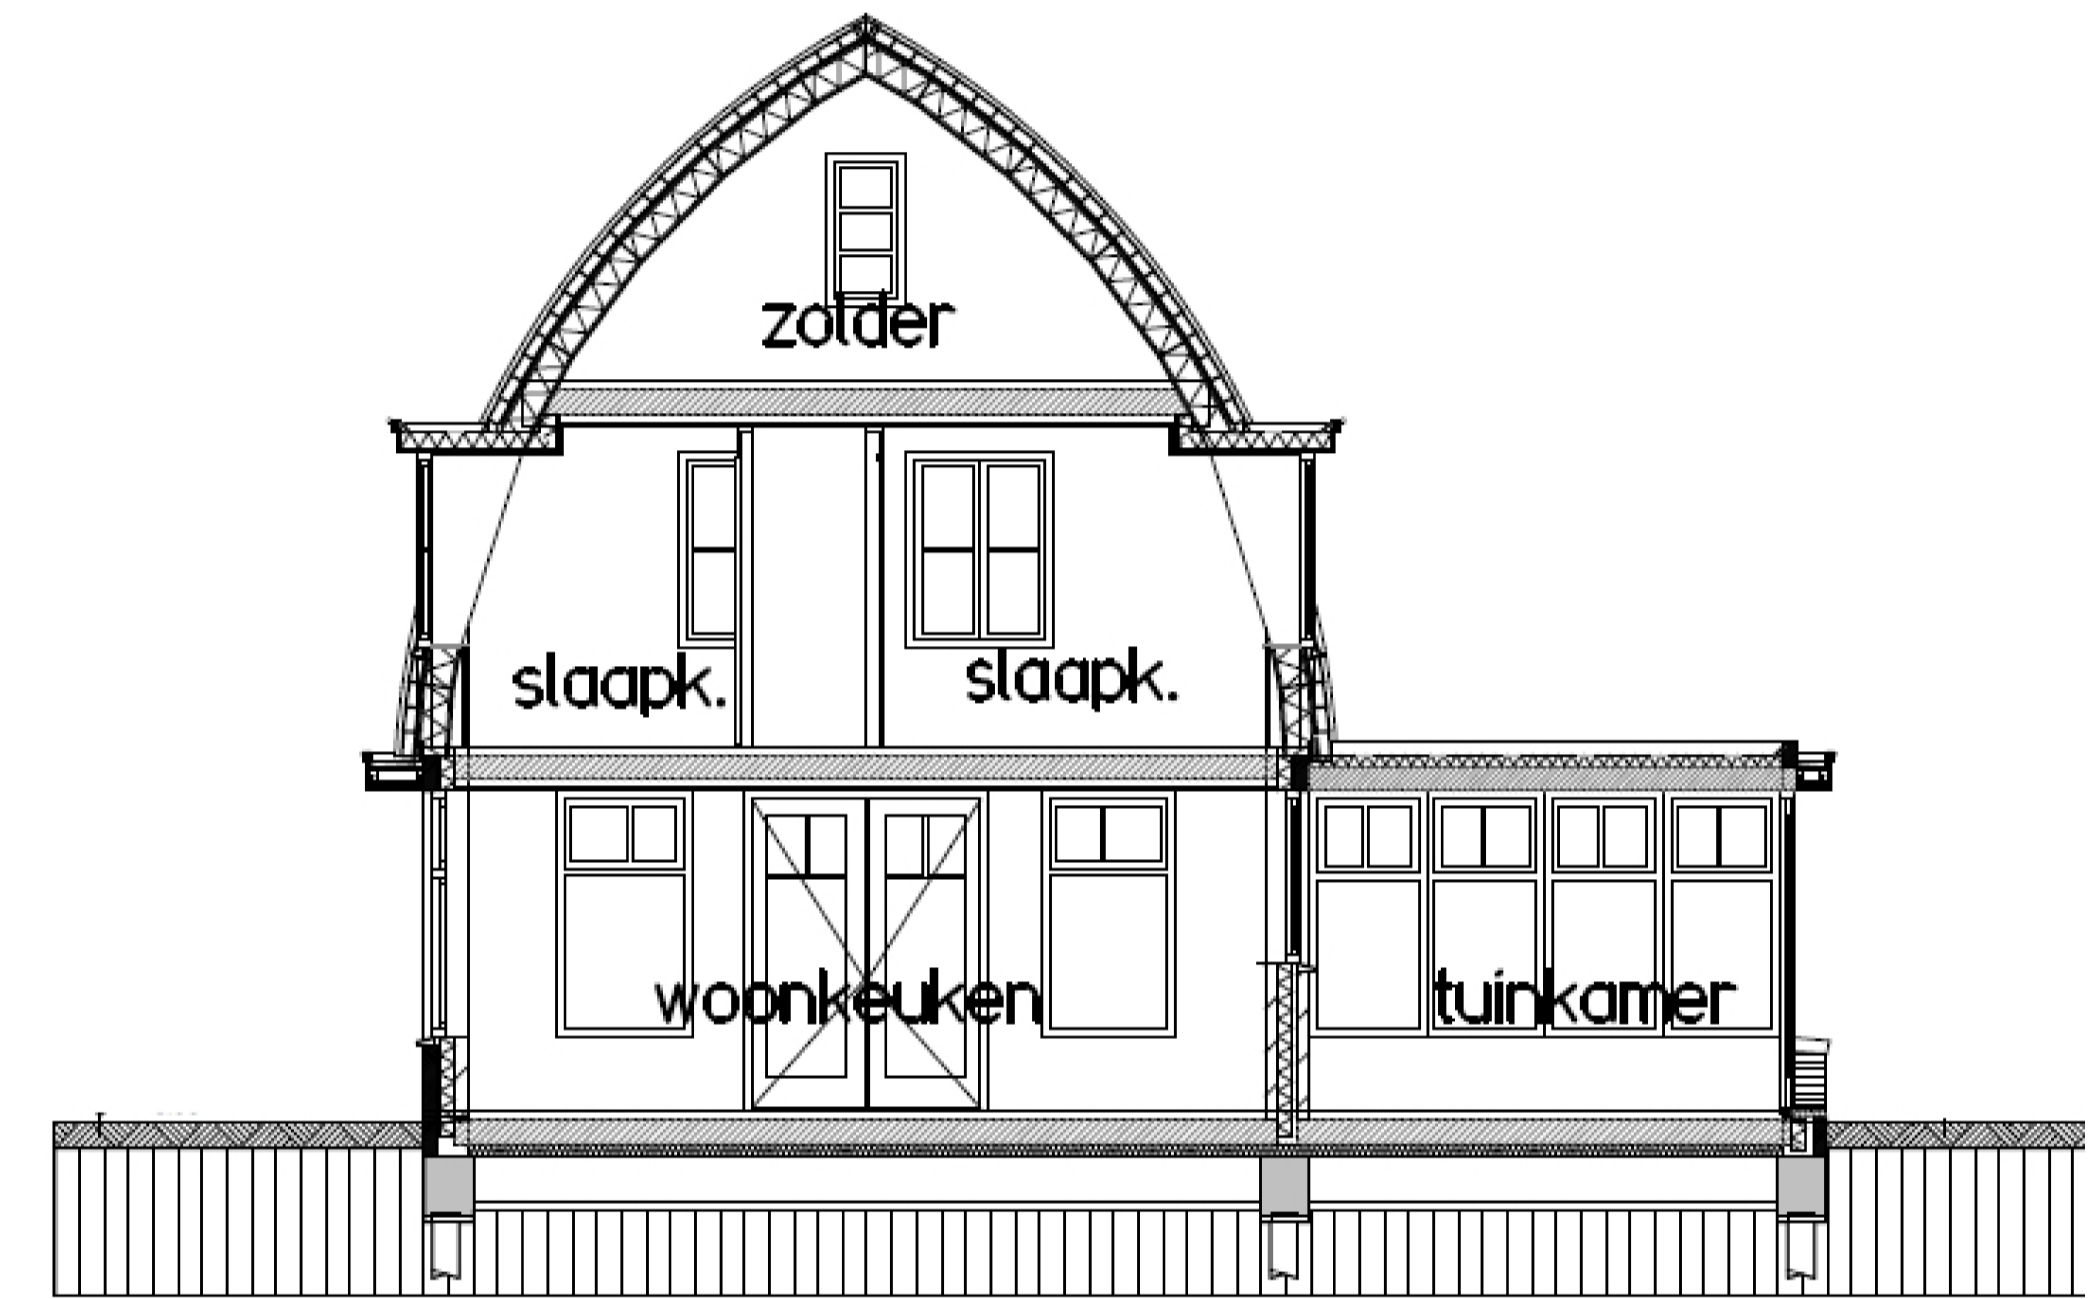

begane grond

eerste verdieping

doorsnede

plan "KRUISSTRAAT"
nieuwbouw landhuis te Tiel

opdracht : FAM. BLÁHA
 KRUISSTRAAT 5A
 4007 PC TIEL
 datum : DEC. 2012
 werk : 1204- presentatie

Loosbroek architecten bv
 ontwerp & advies

HET JAAGPAD 4
 4006 GK TIEL
 telefoon : 0344 - 621 640
 info@loosbroekarchitecten.nl