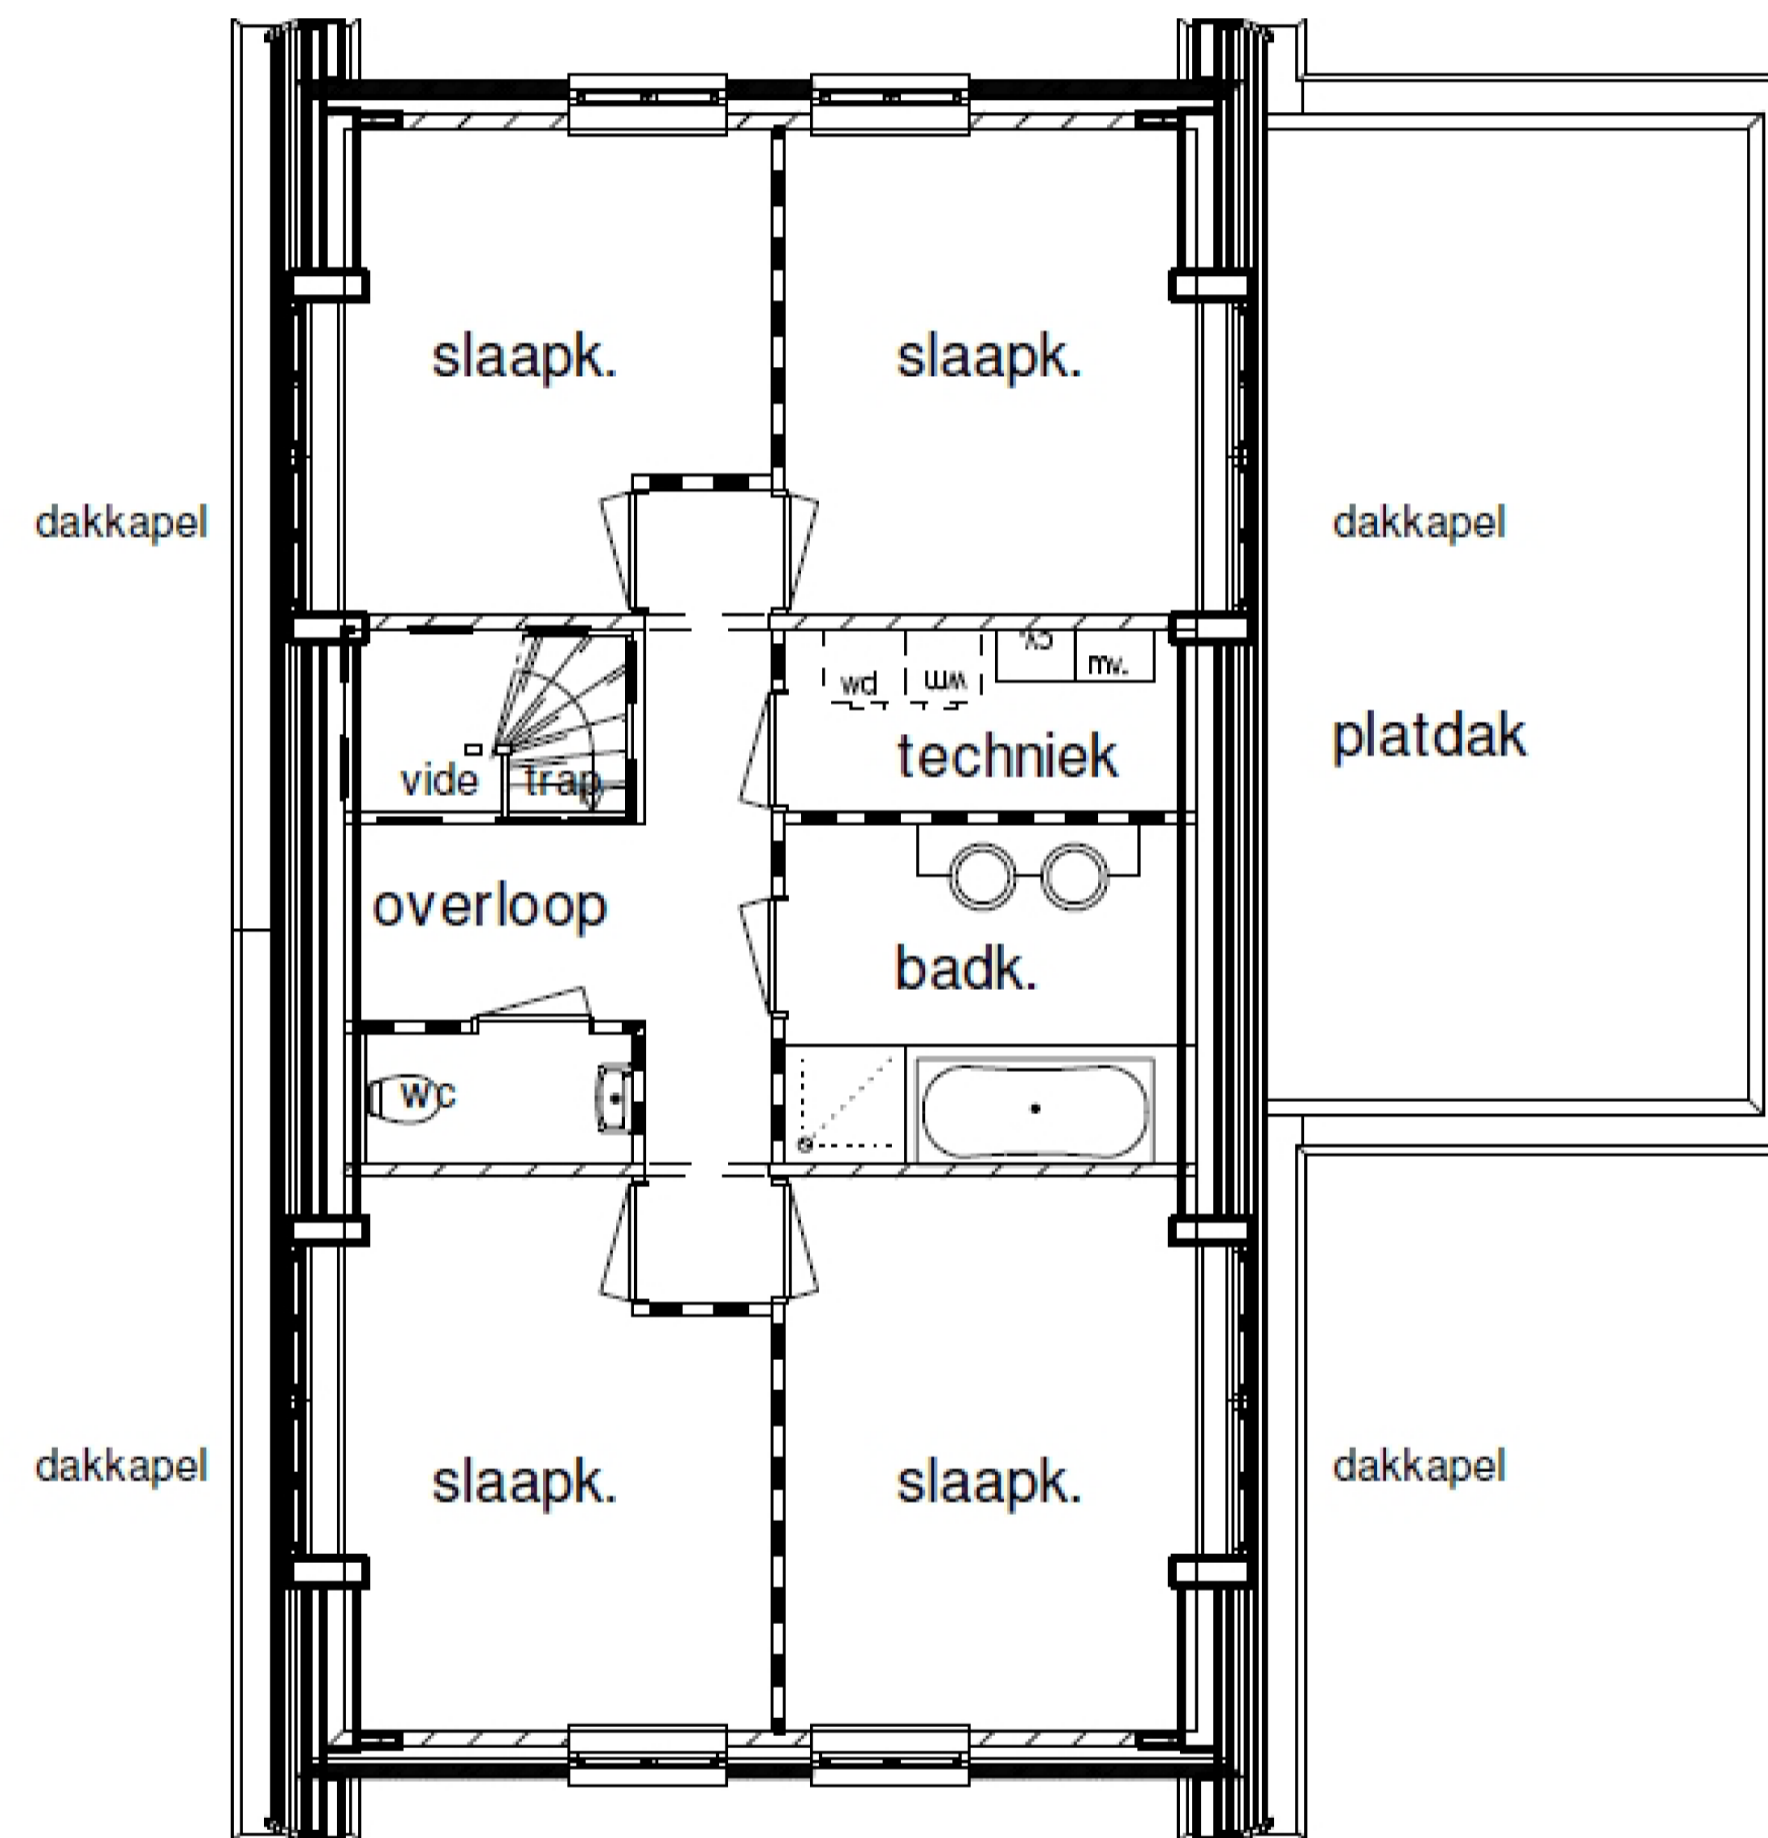

begane grond

eerste verdieping

doorsnede

plan "KRUISSTRAAT"
nieuwbouw landhuis te Tiel

opdracht : FAM. BLÁHA
 KRUISSTRAAT 5A
 4007 PC TIEL
 datum : DEC. 2012
 werk : 1204- presentatie

Loosbroek architecten bv
 ontwerp & advies